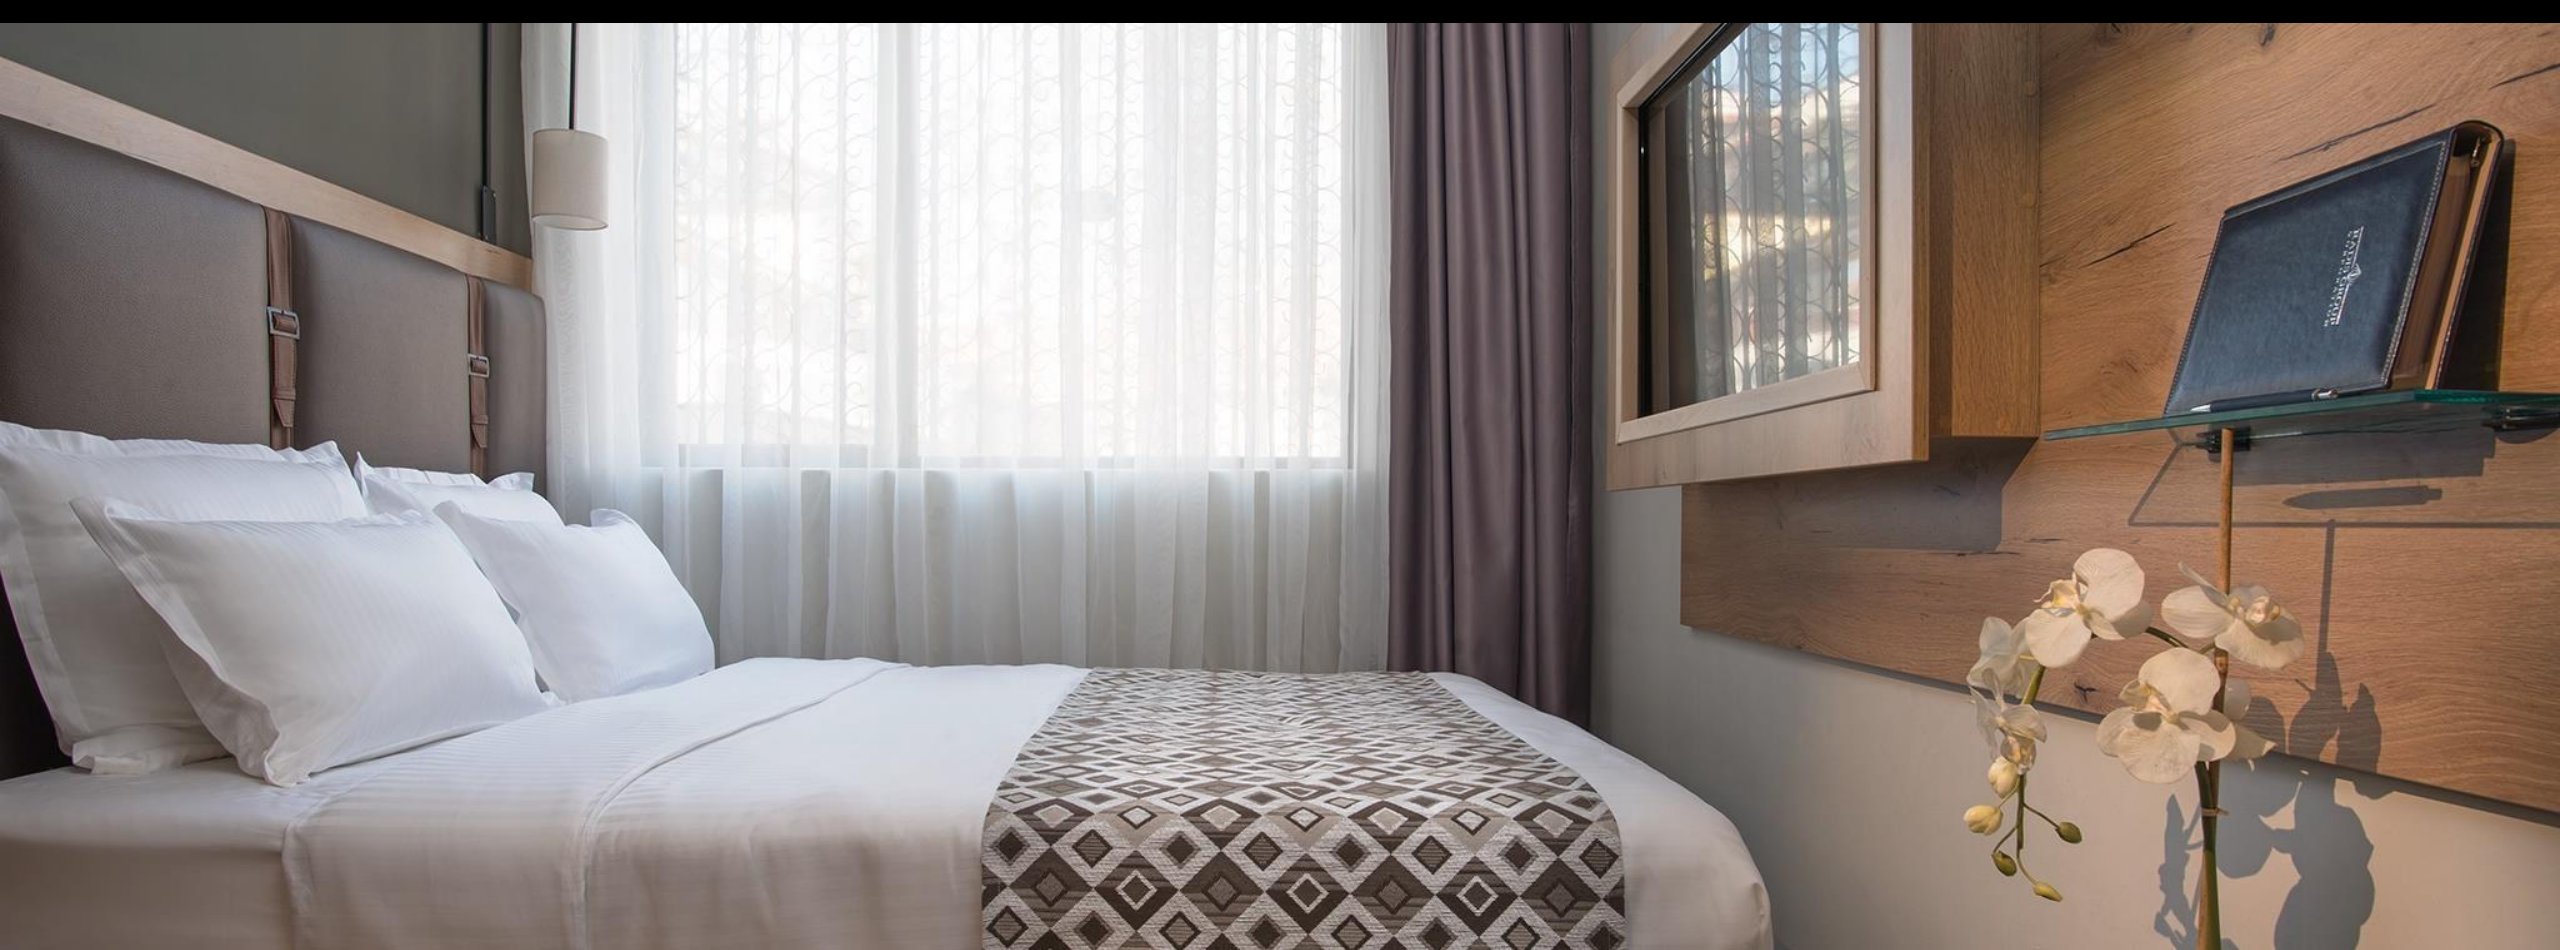

The Stay хотел беше реновиран през февруари 2019 и в ключва :

- 27 стаи с две отделни легла
- 25 стаи със спалня

The Stay хотел осигурява на своите гости луксозен и стилин интериор, който провокира усещането за максимален комфорт и уют, благодарение на цветовете в земни тонове и висококачествените използвани материали.

The Stay е напълно високотехнологично оборудван с изключително бърз Wi-Fi и интелигентни технологии. 43"LCD smart телевизори и USB портове са само част от удобствата на разположение за гостите

Специална цена: