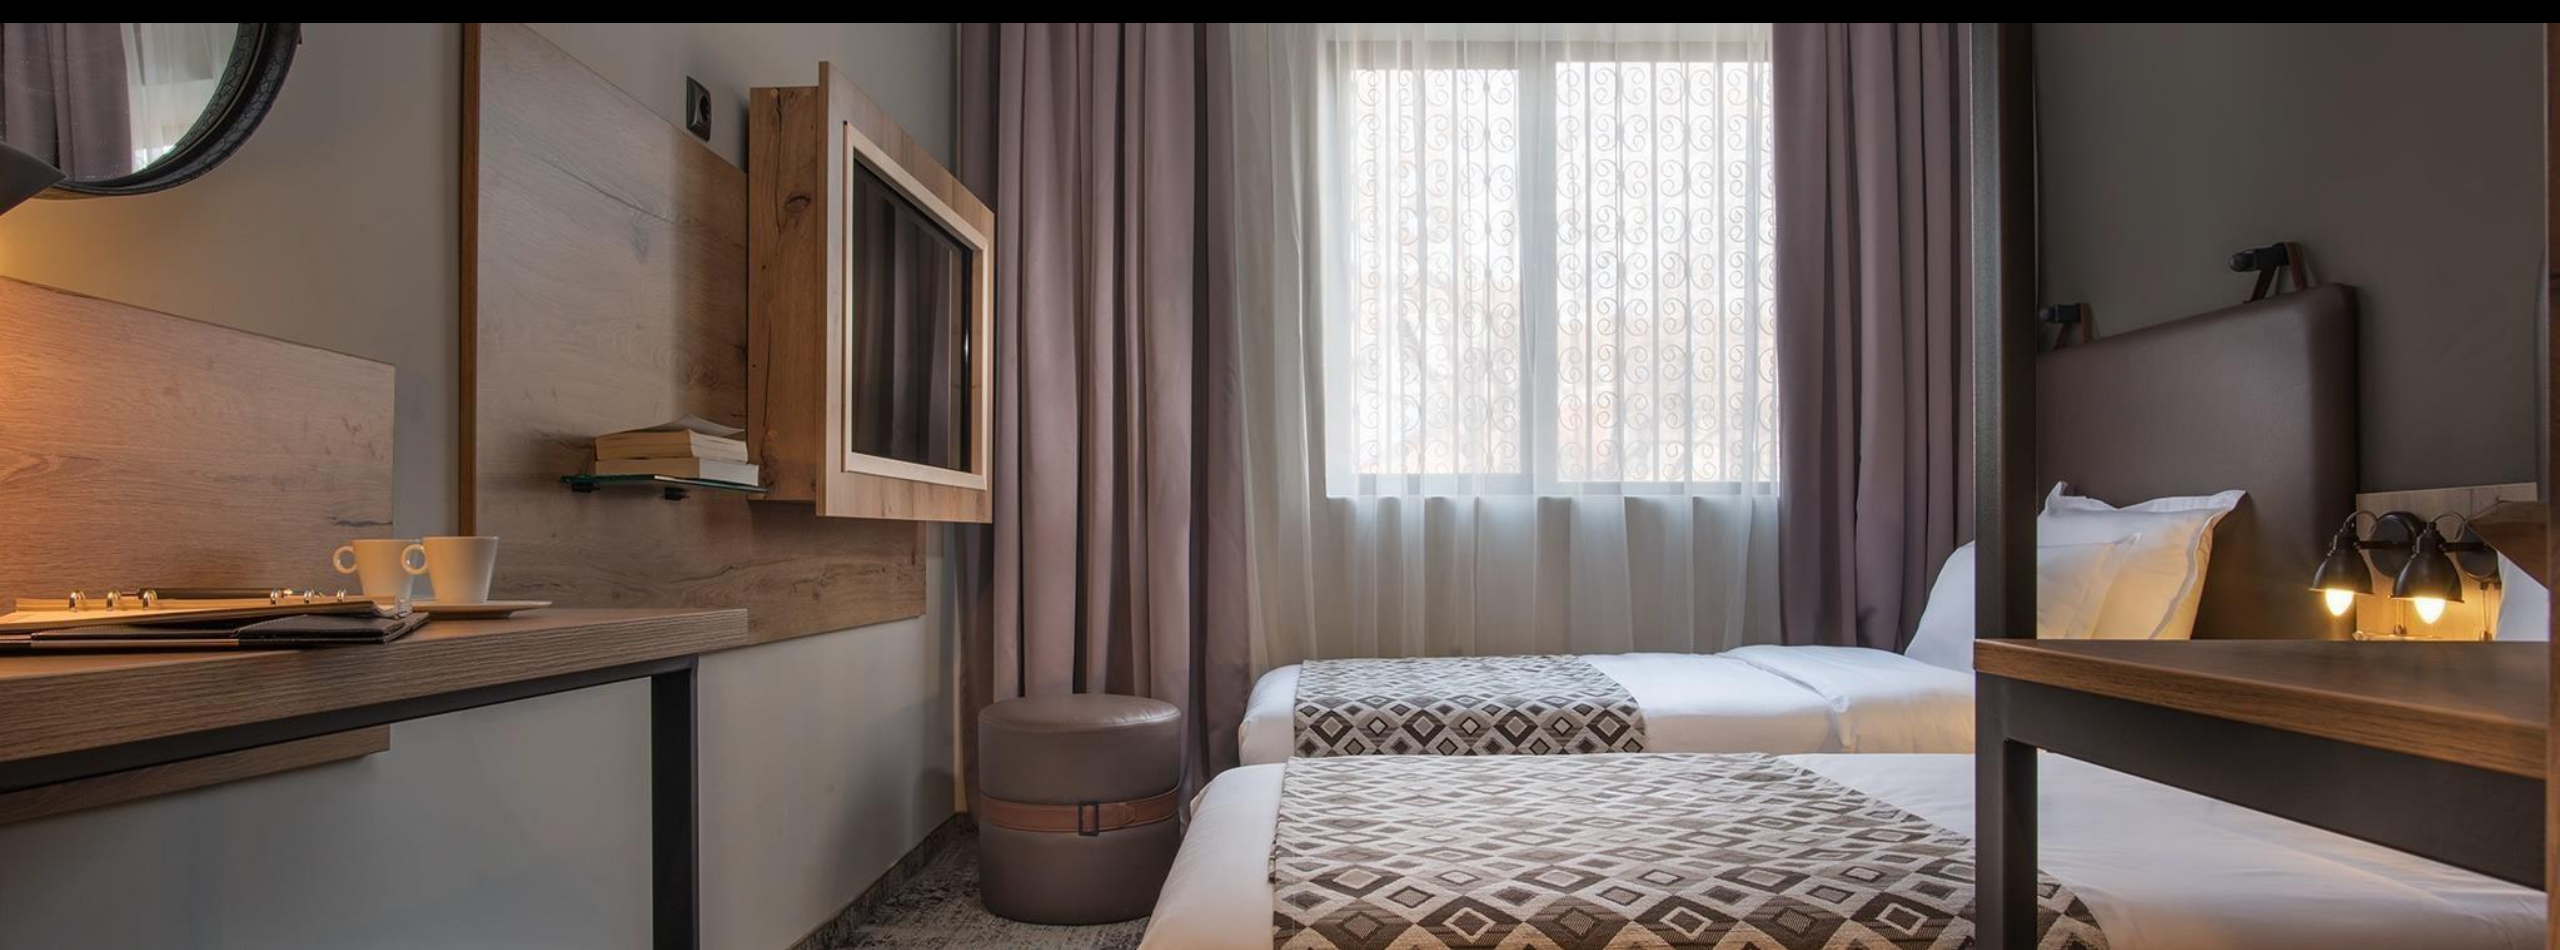

The Stay хотел беше реновиран през февруари 2019 и в ключва :

- 27 стаи с две отделни легла
- 25 стаи със спалня

The Stay хотел осигурява на своите гости луксозен и стилин интериор, който провокира усещането за максимален комфорт и уют, благодарение на цветовете в земни тонове и висококачествените използвани материали.

The Stay е напълно високотехнологично оборудван с изключително бърз Wi-Fi и интелигентни технологии. 43"LCD smart телевизори и USB портове са само част от удобствата на разположение за гостите

Специална цена: